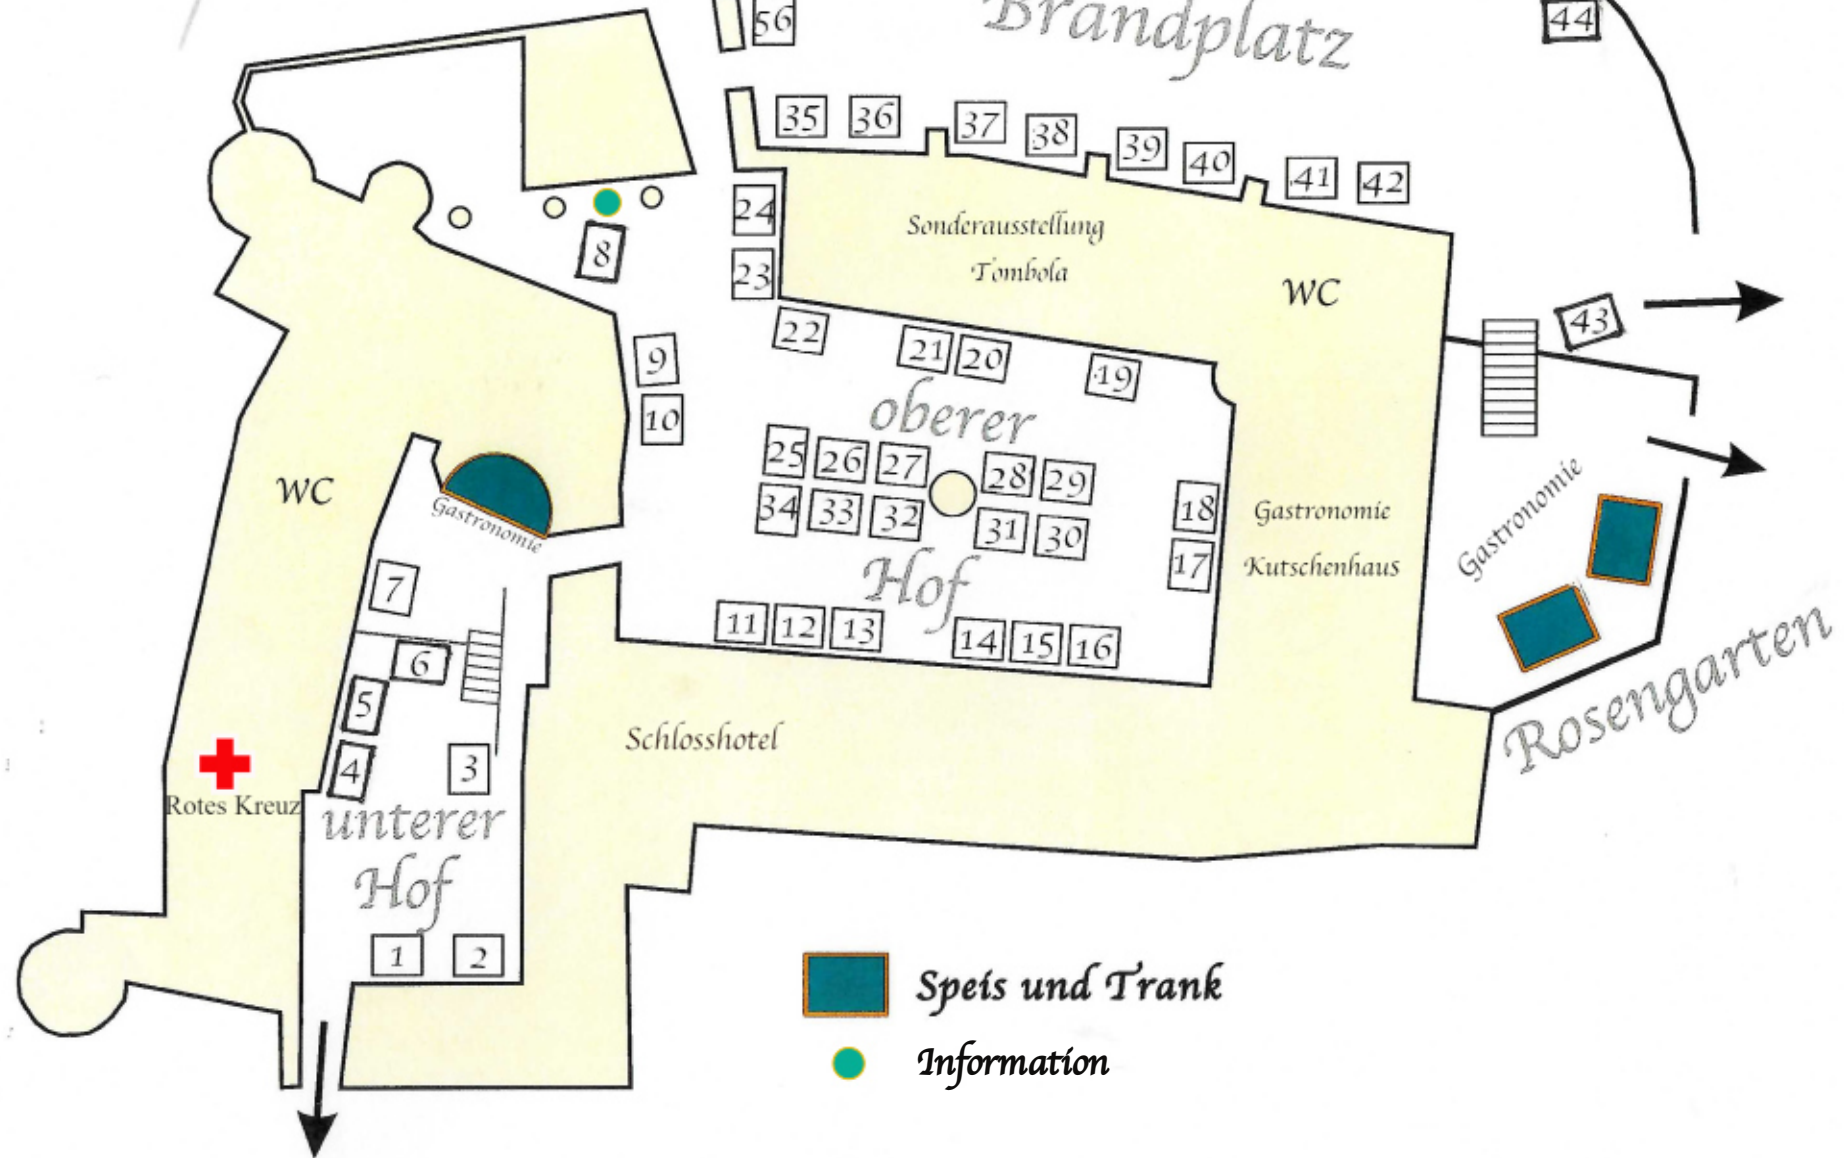

Standplan

WTM 2023

Rathaus/ Bauhof

34. Weihnachts-Töpfermarkt im Schloss Thurnau

Aussteller 2023

[Hier eingeben]

- 1 – Keramik Margarete Tröger, Marktplatz 21, 90616 Neuhof/Zenn, www.keramikscharmuck.de
- 2 – Töpferei Burgstall, Edith Memmel und Peter Tyart, Burgstall 15, 96268 Mitwitz, www.toepfereiburgstall.de
- 3 – Töpferei Bernhard Noe, Bahnhofstraße 6, 95349 Thurnau, www.töpferei-noe.de
- 4 – Keramikwerkstatt Christine Kleeberg und Hans Grünert, Bahnhofstraße 2, 08396 Waldenburg, www.keramikwerkstatt-kleeberg.de
- 5 – Töpferei Gertrud Schneider, Am Wereth 1, 97488 Stadtlauringen, www.toepferei-schneider.de
- 6 – Farbton-Keramik, Christine Patig, Mühläckerstraße 3, 91220 Schnaittach, www.farbtonkeramik.de
- 7 – Keramikwerkstatt German de Juana, Can Miró s/n, 17444 Navata (Girona), Katalonien, www.germandejuana.de
- 8 – Töpferei Pleofen, Andrea Labuhn, Pleofen 14, 95488 Eckersdorf, www.toepferei-pleofen.de
- 9 – Keramikwerkstatt Armin Skirde, Brunnenstraße 13, 56203 Höhr-Grenzhausen, www.arminskirdekeramik.de
- 10 – Keramikwerkstatt Doris Engel, Meisenweg 53, 97082 Würzburg, engel-keramik@gmx.de
- 11 – Töpferei Susanne Saida, Lehengütingen 2, 91626 Schopfloch, www.toepferei-saida.de
- 12 – Keramikwerkstatt Kathrin König, Viller 101, 47574 Goch-Hommersum, www.katrinkoenig.eu
- 13 – Töpferei Brigitte u. Philip Higgs, Hafenweiler 12, 74235 Erlenbach, www.toepferei-higgs.de
- 14 – Keramikwerkstatt Ingrid Schacht, Weidenloh 5, 91278 Pottenstein, www.toepferei-schacht.de
- 15 – Keramikwerkstatt Joghof, Ellen u. Peter Krempf, Trametsried 3, 94261 Kirchdorf im Wald, www.toepferei.com
- 16 – Töpferei Anne Reichmann-Knothe, Töpfergasse 24, 07616 Bürgel, www.toepferei-reichmann.de
- 17 – Mürzitzkeramik, Markus Böhm, Alt Gaarz 6, 17248 Lärz, www.mueritzkeramik.de
- 18 – Töpferei am Museum, Marianne Le Dieu, Kirchplatz 9a, 95349 Thurnau, www.keramik-ledieu.de
- 19 – Töpferei Peesten, Julia Naether, Peesten 19, 95359 Kasendorf, www.toepferei-peesten.de
- 20 – Keramik-Atelier Dagmar Langer, Altes Rittergut 7, 01665 Pegenau, www.dl-keramik.com
- 21 – Ilikeramik, Ina Liefländer, Großenhül 19, 96197 Wonsees, www.ilikeramik.de
- 22 – Töpferei Drehwurm, Heike Flaschka, Motschenbach 12, 95336 Mainleus, www.toepfereidrehwurm.de
- 23 – Keramik-Atelier Anna-Lena Andres, Mauchener Straße 10, 79379 Müllheim, www.lena-andres.de
- 24 – Keramik-Atelier Nicola Gottfried, Gartenstraße 4, 96450 Coburg, www.nicola-gottfried.de
- 25 – Töpferei Ulrich Bösenberg, Dresdener Straße 20, 01454 Radeberg, boesenberg_ulrich@web.de
- 26 – Tonschmuck Ralf Dostmann, Waldmannshoferstraße 14, 73569 Eschach-Seifertshofen, www.tonschmuck.de
- 27 – Keramikwerkstatt Erika und Uwe Luchtman, Am Markt 3, 31595 Steyerberg, www.keramik-luchtman.de
- 28 – Porzellanwerkstatt Katrin Müller, Eulenburg 16, 95119 Naila/Lippertsgrün, www.katrin-mueller-design.de
- 29 – Töpferei Elke Schubert, Hauptstraße 38, 86637 Binswangen, www.toepferei-schubert.de
- 30 – Töpferei Jörg Treiber, Münstertalstraße 17, 77955 Ettenheimmünster, www.toepferei-treiber.de
- 31 – Keramikwerkstatt Hubert Eller, Lukas-Kern-Straße 27, 94130 Obernzell, www.keramik-eller.de
- 32 – Liebmann-Keramik, Eva und Jan Liebmann, Palmstraße 18, 09130 Chemnitz, www.liebmann-keramik.de
- 33 – Tonart Eva-Maria Frank, Schloßstraße 2, 92521 Schwarzenfeld, www.tonart-frank.de
- 34 – Atelier Feuerland Thomas Stüke, Meyerhofstraße 26, 49143 Bissendorf, www.feuerland.de
- 35 – Töpferei Birgit Greiner, Eisenberger Straße 2, 07616 Bürgel, www.toepferei-greiner.de
- 36 – Keramik-Design Lydia Braune, Hauptstraße 12, 67583 Guntersblum, lydia-braune@t-online.de
- 37 – Töpferei Jürgen Strohm, Ob dem Brückle 21, 78054 Villingen-Schwenningen, www.toepferei-strohm.de
- 38 – Töpferei Katharina Ort, Hauptstraße 38, 91074 Herzogenaurach, www.toepferei-ort.de
- 39 – Töpferei Franziska Schnauder und Stefan Sanke, Am Damm 2, 95349 Thurnau, www.thurnauerkeramik.de
- 40 – Keramikwerkstatt Gerti Dostmann, Waldmannshoferstraße 14, 73569 Eschach-Seifertshofen, www.dostmannkeramik.de
- 41 – Keramik Ross de Wayne Campbell, Pfarrstraße 134, 10317 Berlin, www.keramikberlin.eu
- 42 – Tonladen Stefan Motzke, Kapellenstraße 12, 86558 Hohenwart, www.tonladen-hohenwart.de
- 43 – Keramikwerkstatt Kathrin und Martin Ernst, Riepertshamer Berg 9, 83547 Babensham, www.keramik-ernst.de
- 44 – Töpferei Meike Ziegler, Artmannsreuth 6, 94513 Schönberg, www.toepfereimz.de
- 45 – Keramikwerkstatt André Santowski, Hauptstraße 87, 15377 Buckow, www.santowskikeramik.de
- 46 – Keramikwerkstatt Silvia Flamisch, Eißeler Finkenburg 1, 27321 Thedinghausen, kontakt@finkenburg.info
- 47 – Töpferei im Taubertal, Marion und Gerhard Barthel, Untere Straße 21, 97956 Werbach, www.keramik-werbach.de
- 48 – Keramikwerkstatt Klaus Heigl, Westendstraße 89, 80339 München, www.heigl-keramik-muenchen.de
- 49 – Raku-Skulptur, Wolfram von Stengel, Allmensberg 5, 79349 Freiamt, www.raku-skulptur.de
- 50 – Fönix-Ceramics, Ákos Kaszap, 2000 Szentendre, Dunaár u. 1., Ungarn, www.fonix-keramia.hu
- 51 – Töpferei Clemens Schleifer, Unterlaimbach 46, 91443 Scheinfeld, www.schleiferkeramik.de
- 52 – Keramikwerkstatt Helga und Horst Schmid-Köhler, Hauptmannsgrut 2, 87488 Betzigau, www.feuerofen.de
- 53 – Töpferei Sebastian Pertl und Pauline Peter, Lukas-Kern-Straße 27, 94130 Obernzell, www.sebastianpertl.de, www.pauline-peter-keramik.de
- 54 – Keramikwerkstatt Nathaliya Dolenc, Erbacher Straße 17, 64407 Fränkisch-Crumbach, www.nadokeramik.de
- 55 – Keramikwerkstatt Reinhild Alber, Dautenbachstraße 11, 34260 Kaufungen, www.keramik-kaufungen.de
- 56 – Nela-Porcelan, Nela Havlícková, Anglická 682/17a, 353 01 Mariánka Lázně (Marienbad), Tschechien, www.nela-porcelan.cz